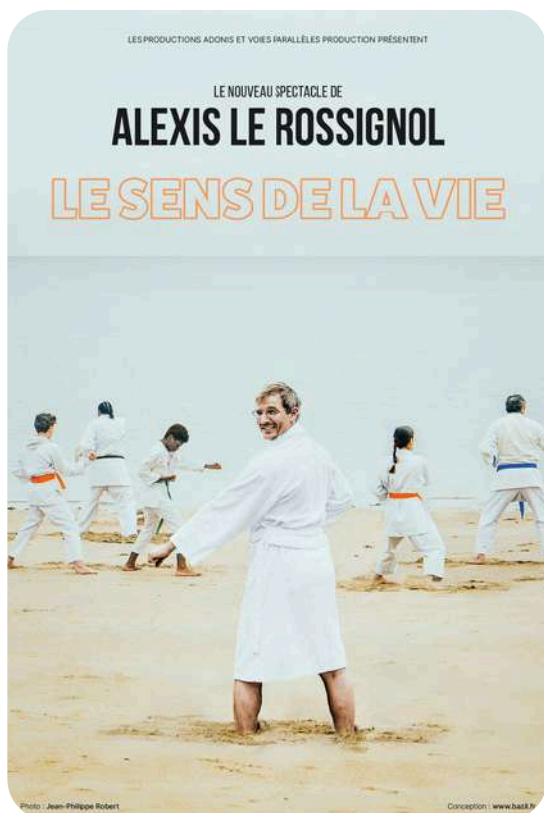

ALEXIS LE ROSSIGNOL

JEU. 13 FEV. 2025 - 20H30

THÉÂTRE FEMINA

CAT 1	37.00€
CAT 2	32.00€

J'ai voulu faire du cheval, mais je ne savais pas si j'allais aimer. Et puis en fait, je me suis rendu compte que non, sans plus. Sans plus c'était aussi le nom du cheval d'ailleurs. C'est fou, non ? Dans son nouveau spectacle, Alexis Le Rossignol mélange storytelling et philosophie de frigo et tente de répondre à une question simple, mais chiante : qu'est-ce qu'on fait de nos vies ?