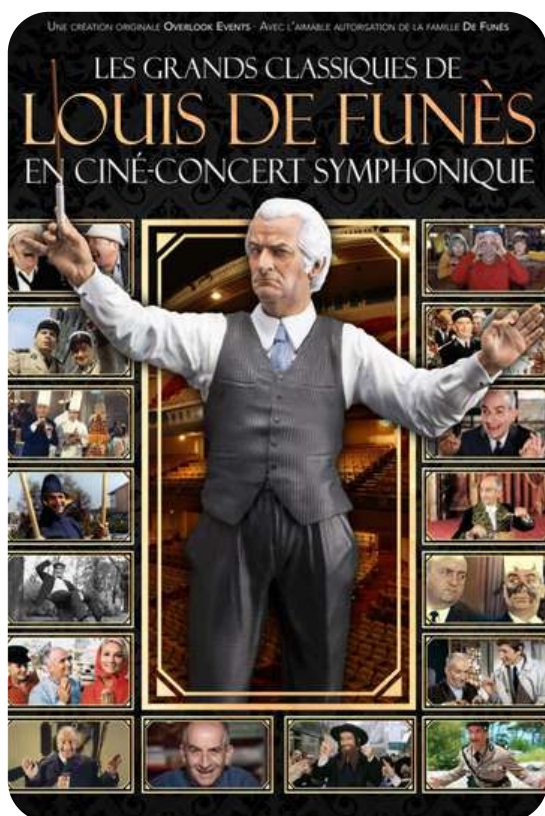

LOUIS DE FUNÈS EN CINÉ-CONCERT

SAM. 24 MAI 2025 - 20H30
THÉÂTRE FEMINA

CAT 1	89.90€
CAT 2	69.90€
CAT 3	49.90€
CAT 4	34.90€

Pour la première fois et en accord avec la famille de Funès, Overlook Events est heureux de vous présenter ce ciné-concert exceptionnel retraçant l'œuvre de l'acteur préféré des français, Louis de Funès, en tournée française !